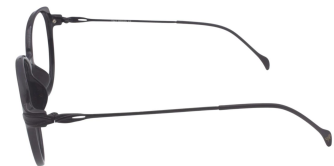

VARIAÇÕES DE COR

C1: Preto