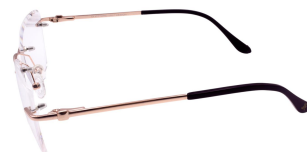

VARIAÇÕES DE COR

C1: Dourada