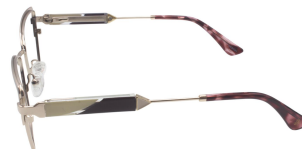

Medidas (mm)

Horizontal	55
Vertical	45
Ponte	17
Frontal	140
Haste	145

VARIAÇÕES DE COR

C1: Preto

C5: Marrom Escuro

C6: Branco

Dica: dê zoom nas imagens para ver os detalhes em alta qualidade.

DV5038