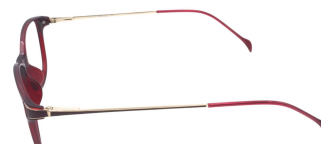

Medidas (mm)

Horizontal	50
Vertical	40
Ponte	14
Frontal	130
Haste	138

VARIAÇÕES DE COR

C1: Preto

C3: Marrom Degradê

C4: Azul Transparente

Dica: dê zoom nas imagens para ver os detalhes em alta qualidade.

DV5010

DI
VITTORE

Di Vittore - Acetato

RECEITUÁRIO

Medidas (mm)

Horizontal	50
Vertical	35
Ponte	16
Frontal	130
Haste	138

VARIAÇÕES DE COR

C1: Preto

C2: Vermelho