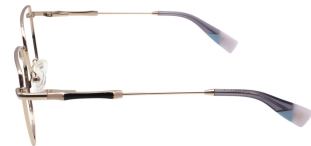

C3: Dourado